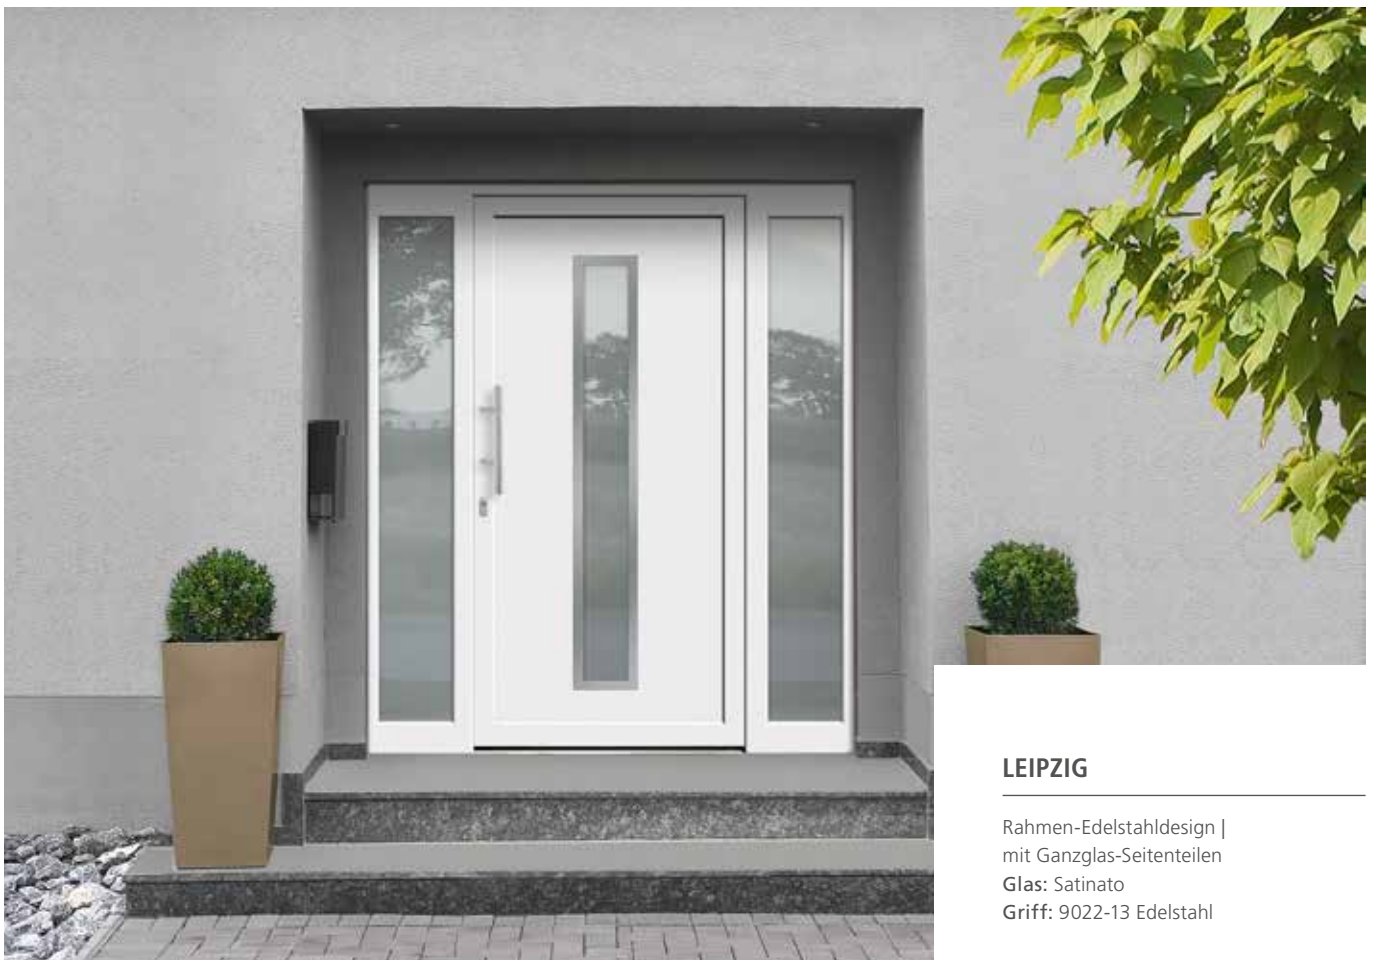

LAUCHA

Glas: Satinato
Griff: 9022-13 Edelstahl

APOLDA

Extras: G 500-25 mattiertes Glas mit klarem Rand | Dekor Nussbaum | Griff: 9022-13 Edelstahl

LEIPZIG

Rahmen-Edelstahldesign | mit Ganzglas-Seitenteilen
Glas: Satinato
Griff: 9022-13 Edelstahl